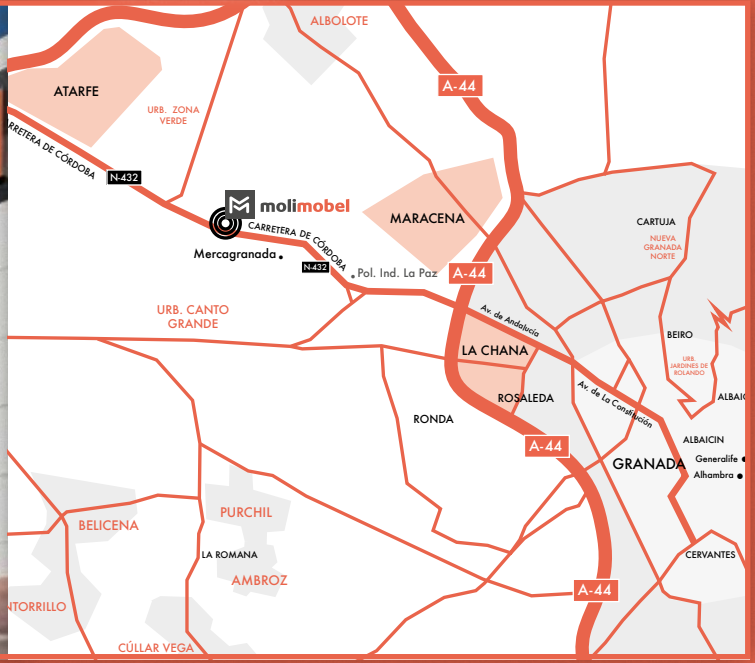

molimobel

Carretera de Córdoba, km 431 · 18230 Atarfe (Granada) España
958 434 311 - 958 434 312 · www.molimobel.es info@molimobel.es
LUNES - SÁBADO 9:30-13:30H. / 17:00-21:00H.

Síguenos!

Ofertas válidas desde el 8 de enero al 27 de febrero de 2018. Precios válidos, salvo error tipográfico. Los complementos, atrezos y auxiliares que aparecen en las fotos, no están incluidos en el precio a no ser que se indique expresamente. Somieres no incluidos. Ejemplo de financiación para 600 euros en 18 meses: Mensualidad de 33,33 euros. Comisión de formalización 3,5% (21 euros) a pagar en la primera mensualidad. IMPORTE TOTAL ADEUDADO: 621 euros. TIN: 0% TAE 4,63% Intereses subvencionados por Molimobel Mobiliario SL. Oferta sujeta a la previa autorización del banco BBVA Consumer Finance tras estudio de la documentación aportada y firma del contrato.