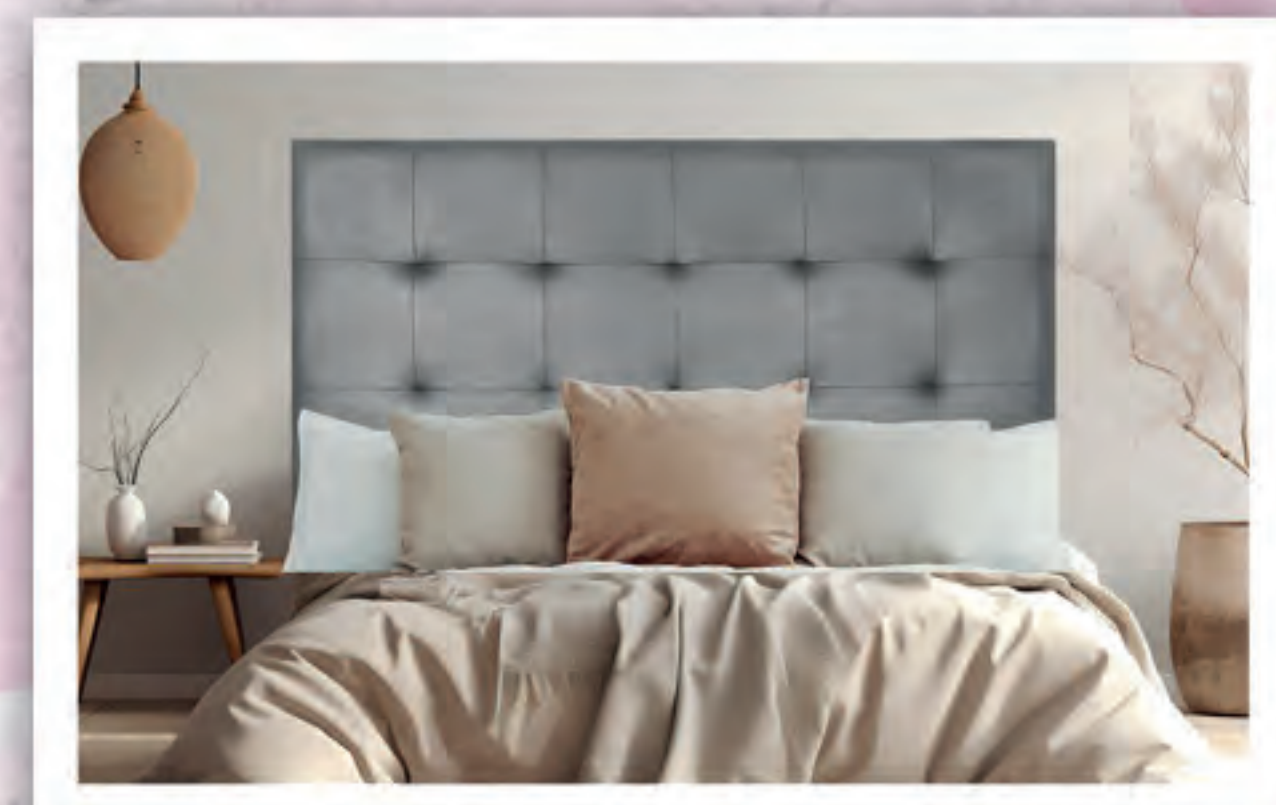

90X190CM
ANTES: ~~145€~~
AHORA: 115€