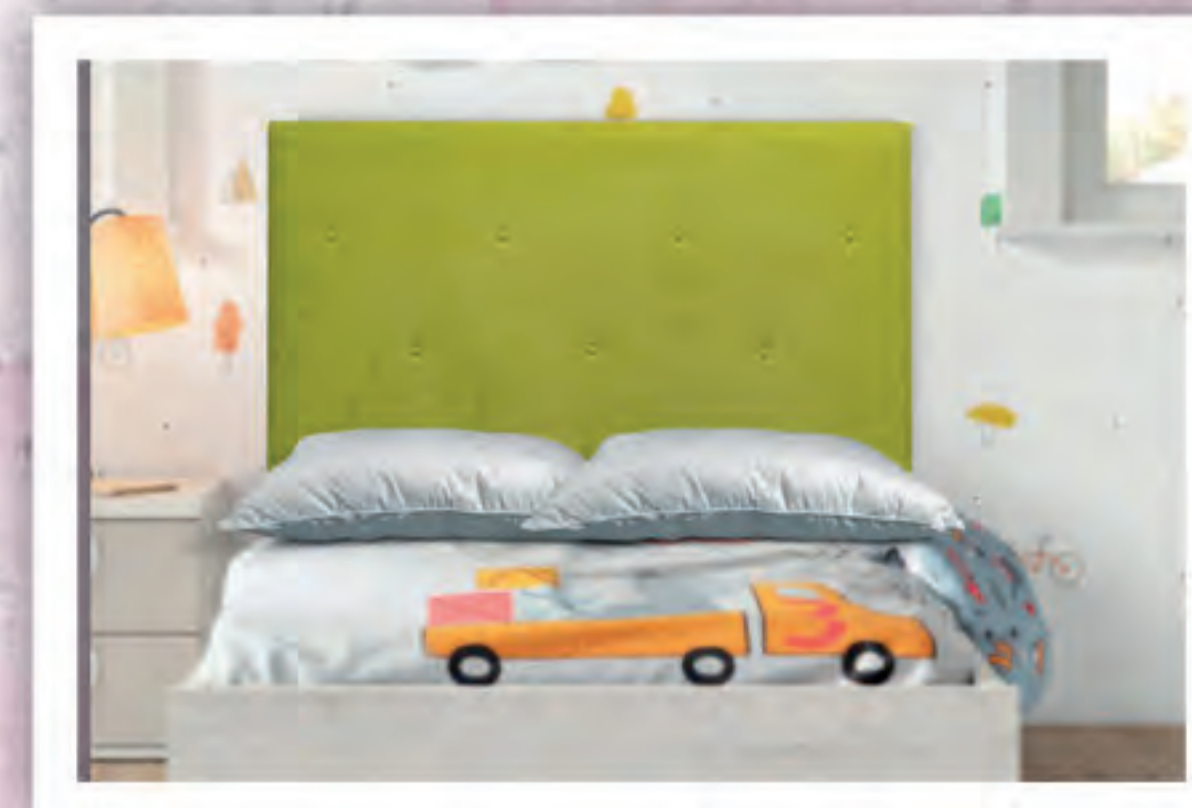

135x190cm.

~~899€~~
449€

90X190CM: ANTES: ~~719€~~ AHORA: 359€
105X190CM: ANTES: ~~780€~~ AHORA: 390€
150X190CM: ANTES: ~~979€~~ AHORA: 489€

CABECEROS TAPIZADOS

Disponible en varias medidas

90X190CM
ANTES: ~~215€~~
AHORA: 169€