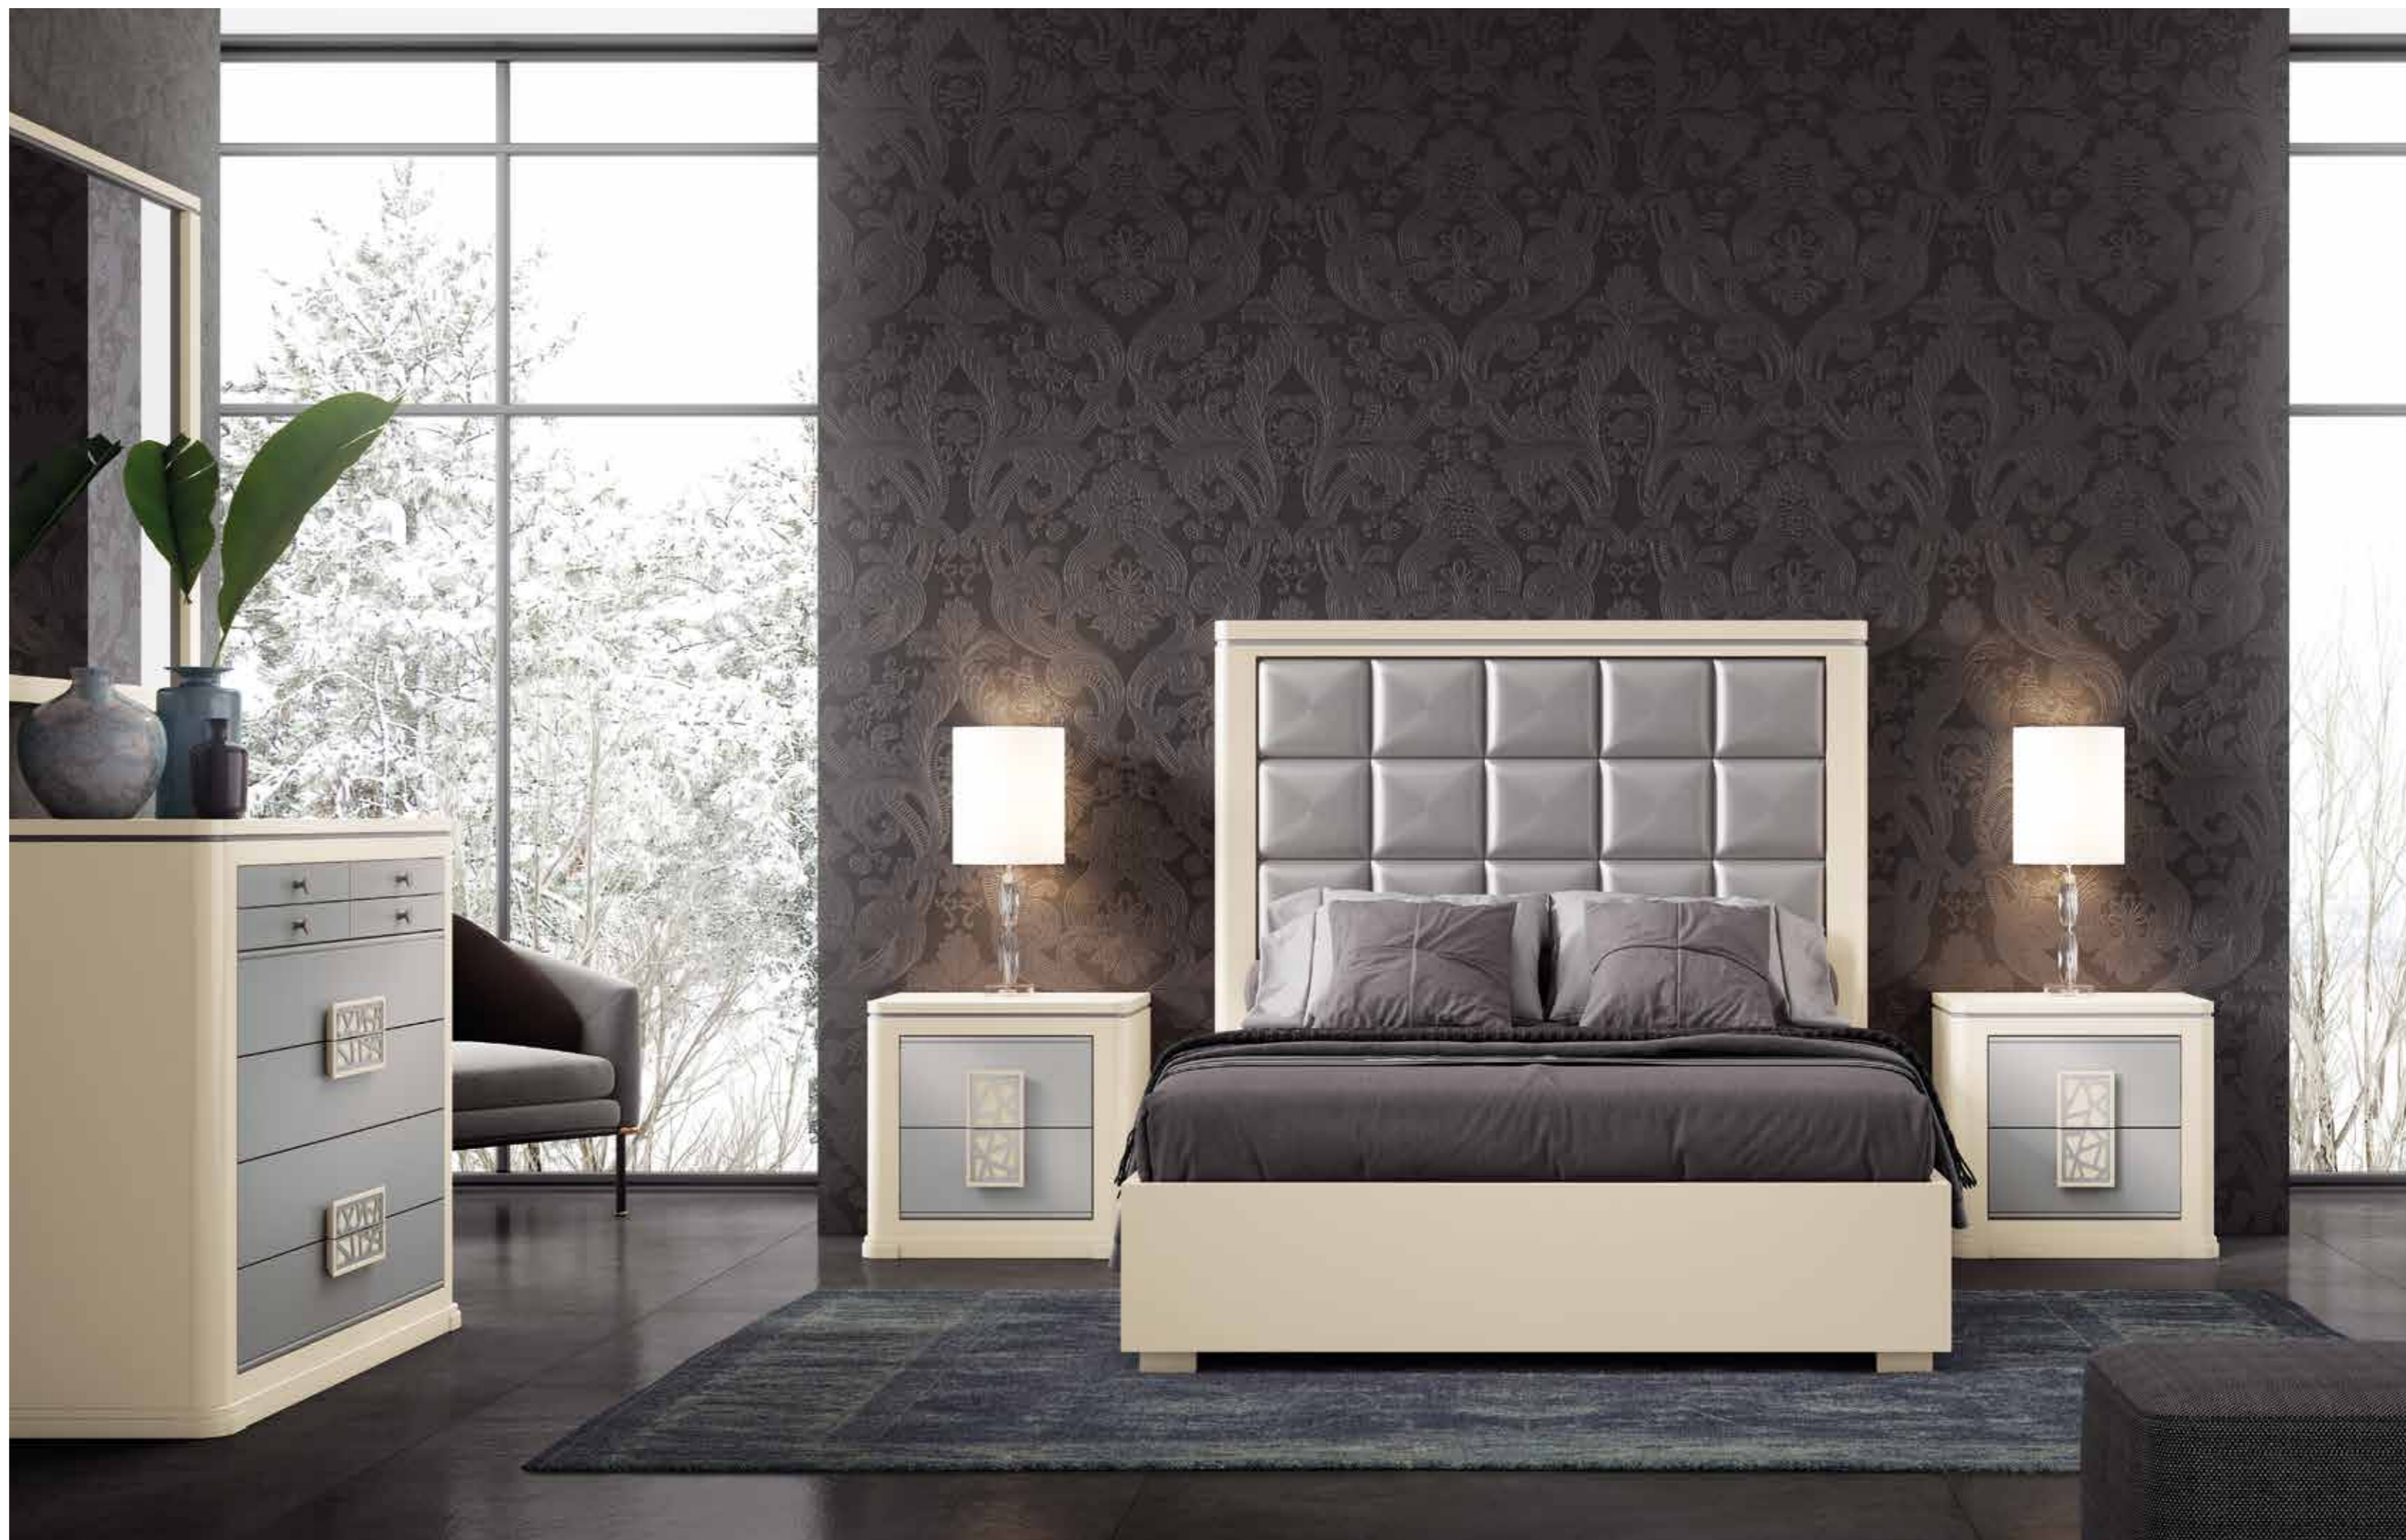

O · L · I · M · P · I · A

8561	1 - CABECERO 150 TAPIZADO CUADROS OLIMPIA	469
8613	2 - MESITA 2 CAJONES MODELO OLIMPIA (341 x 2)	682
8549	1 - BAÑERA 150	402
TOTAL PUNTOS		1.553

Acabado: HUESO / ACERO
Tapizado: FABRICS 111
Tirador: METÁLICO CUADRADO BRILLO

COMP. 10

8561	1 - CABECERO 150 TAPIZADO CUADROS OLIMPIA	469
8613	2 - MESITA 2 CAJONES MODELO OLIMPIA (341 x 2)	682
8611	1 - CÓMODA 6 CAJONES MODELO OLIMPIA	875
8614	1 - MARCO ESPEJO CÓMODA OLIMPIA	119
8549	1 - BAÑERA 150	402
TOTAL PUNTOS		2.547

Acabado: HUESO / ACERO / PLATA
Tapizado: FABRICS 111
Tirador: GRECA VERTICAL
T (TIRADOR) HUESO
F (FONDO) HUESO
G (GRECA) ACERO