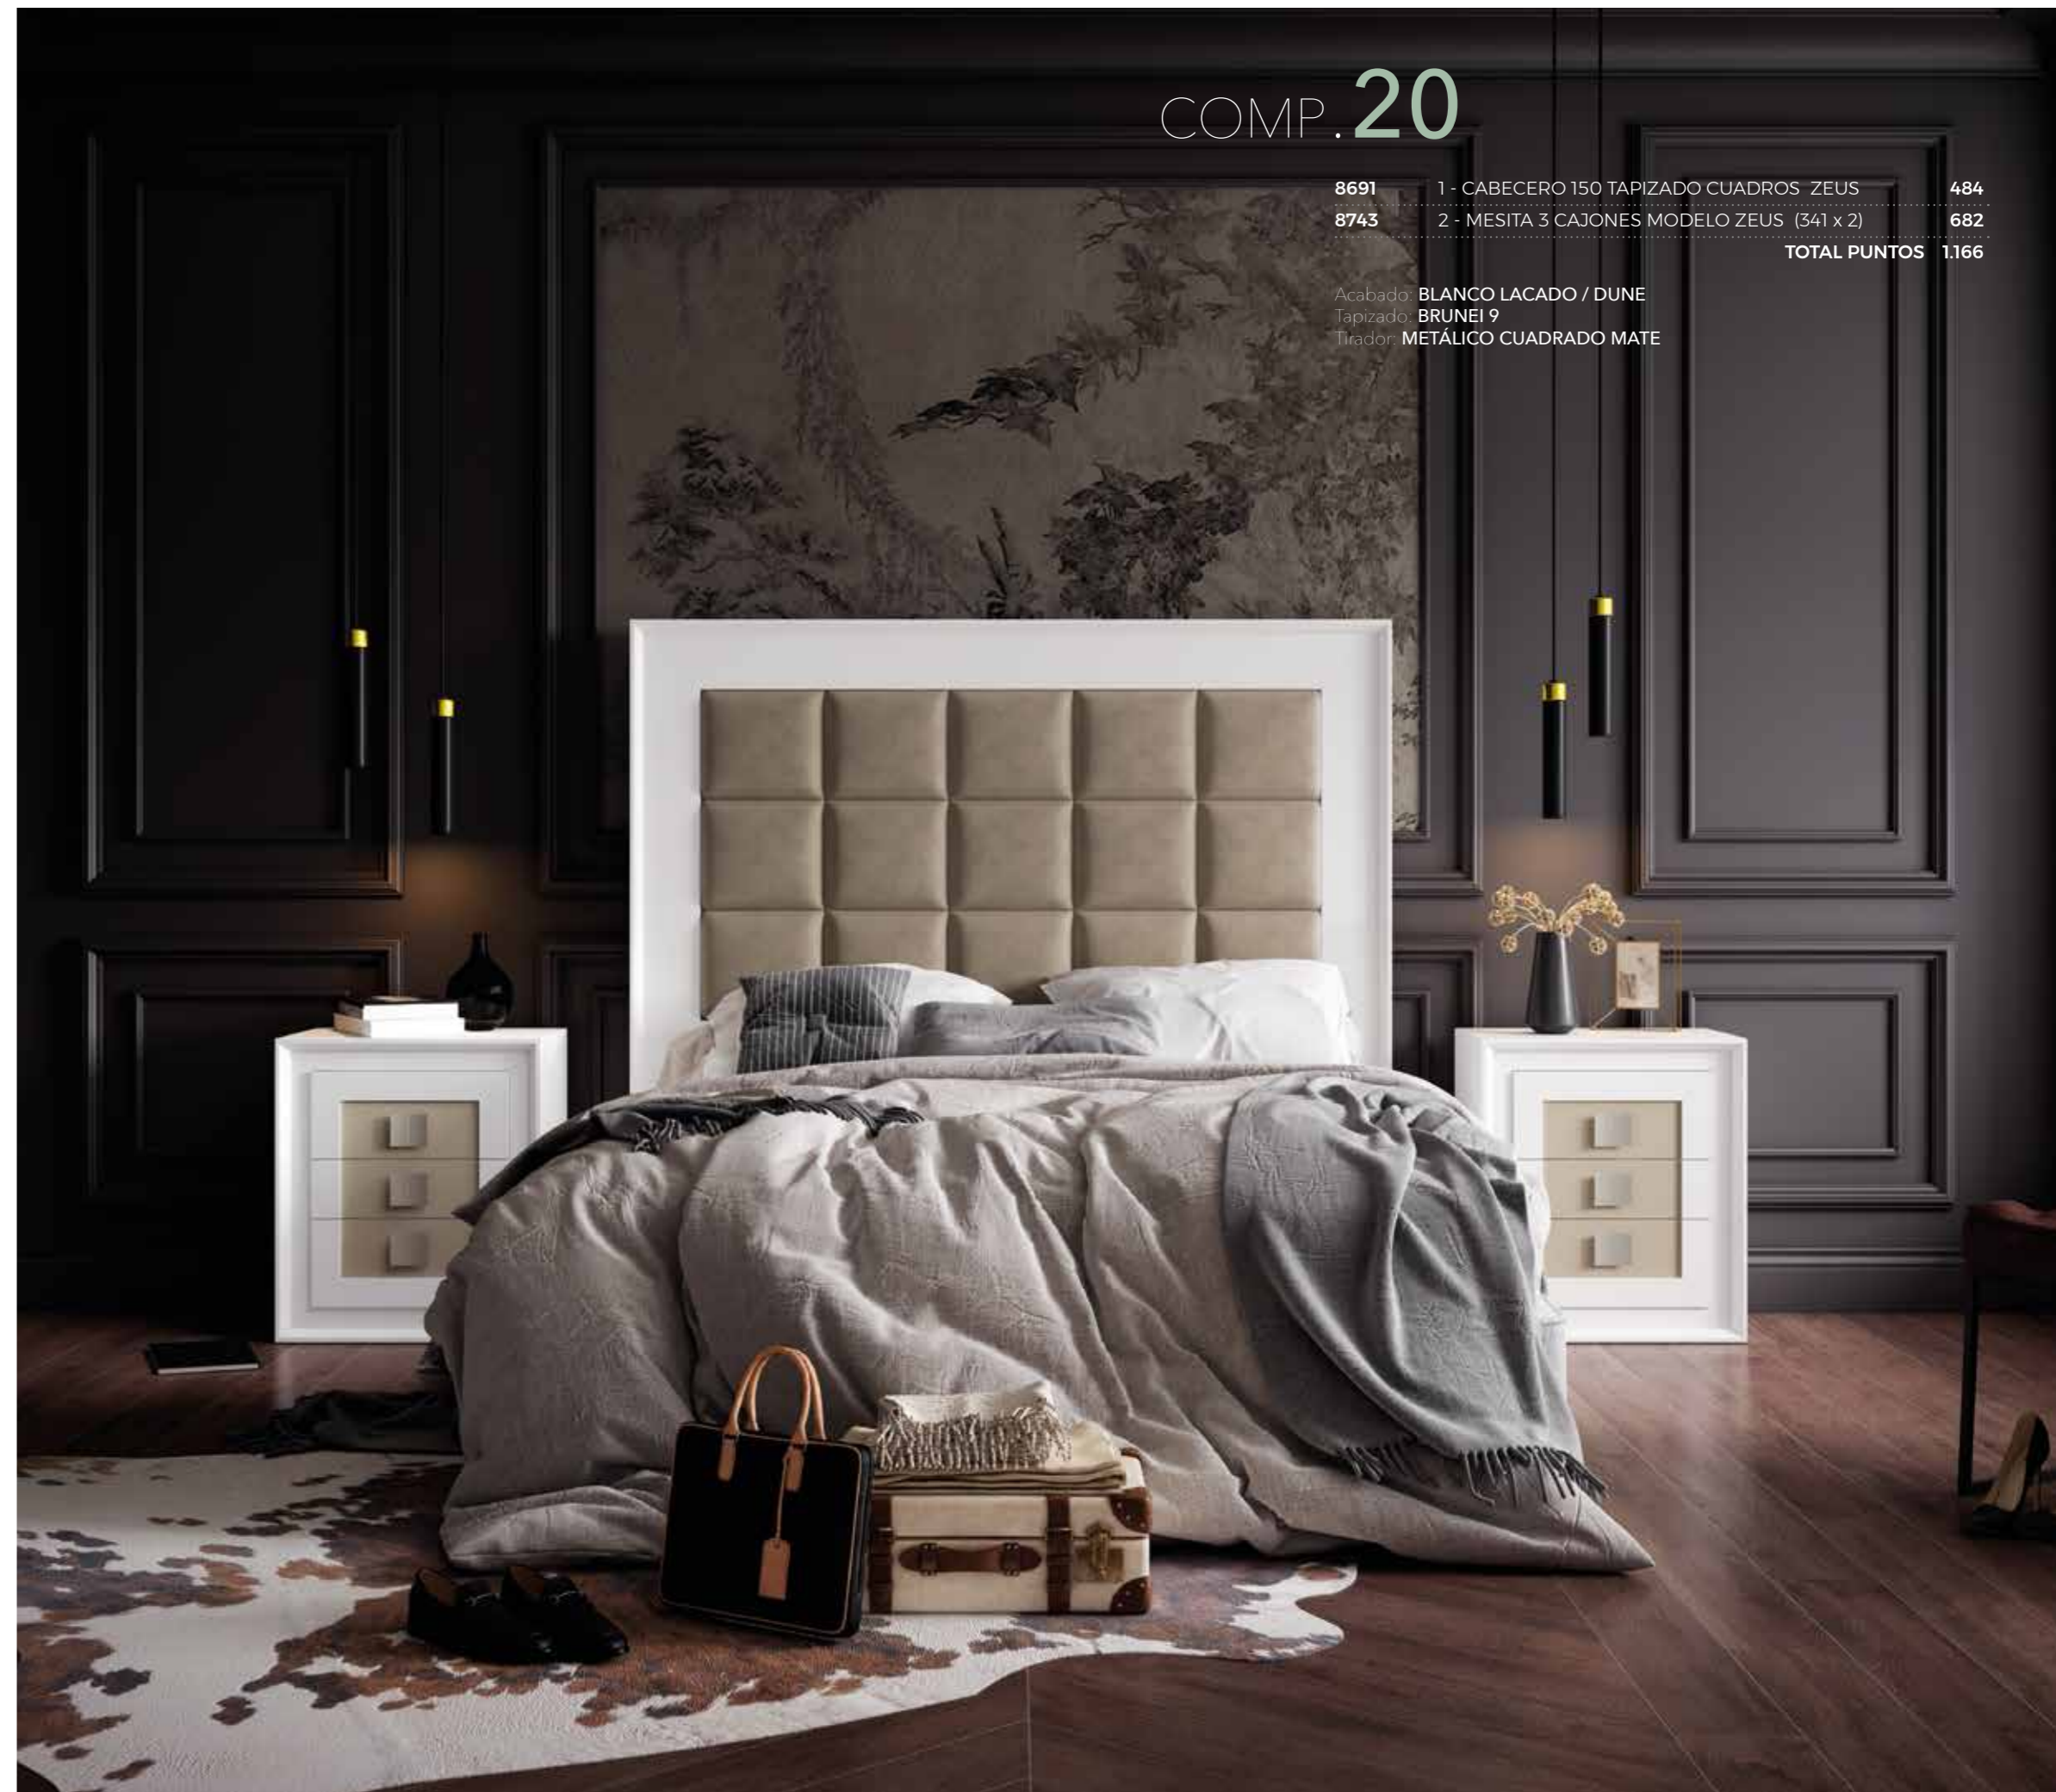

COMP. 20

8691	1 - CABECERO 150 TAPIZADO CUADROS ZEUS	484
8743	2 - MESITA 3 CAJONES MODELO ZEUS (341 x 2)	682
TOTAL PUNTOS		1.166

Acabado: BLANCO LACADO / DUNE
 Tapizado: BRUNEI 9
 Tirador: METÁLICO CUADRADO MATE