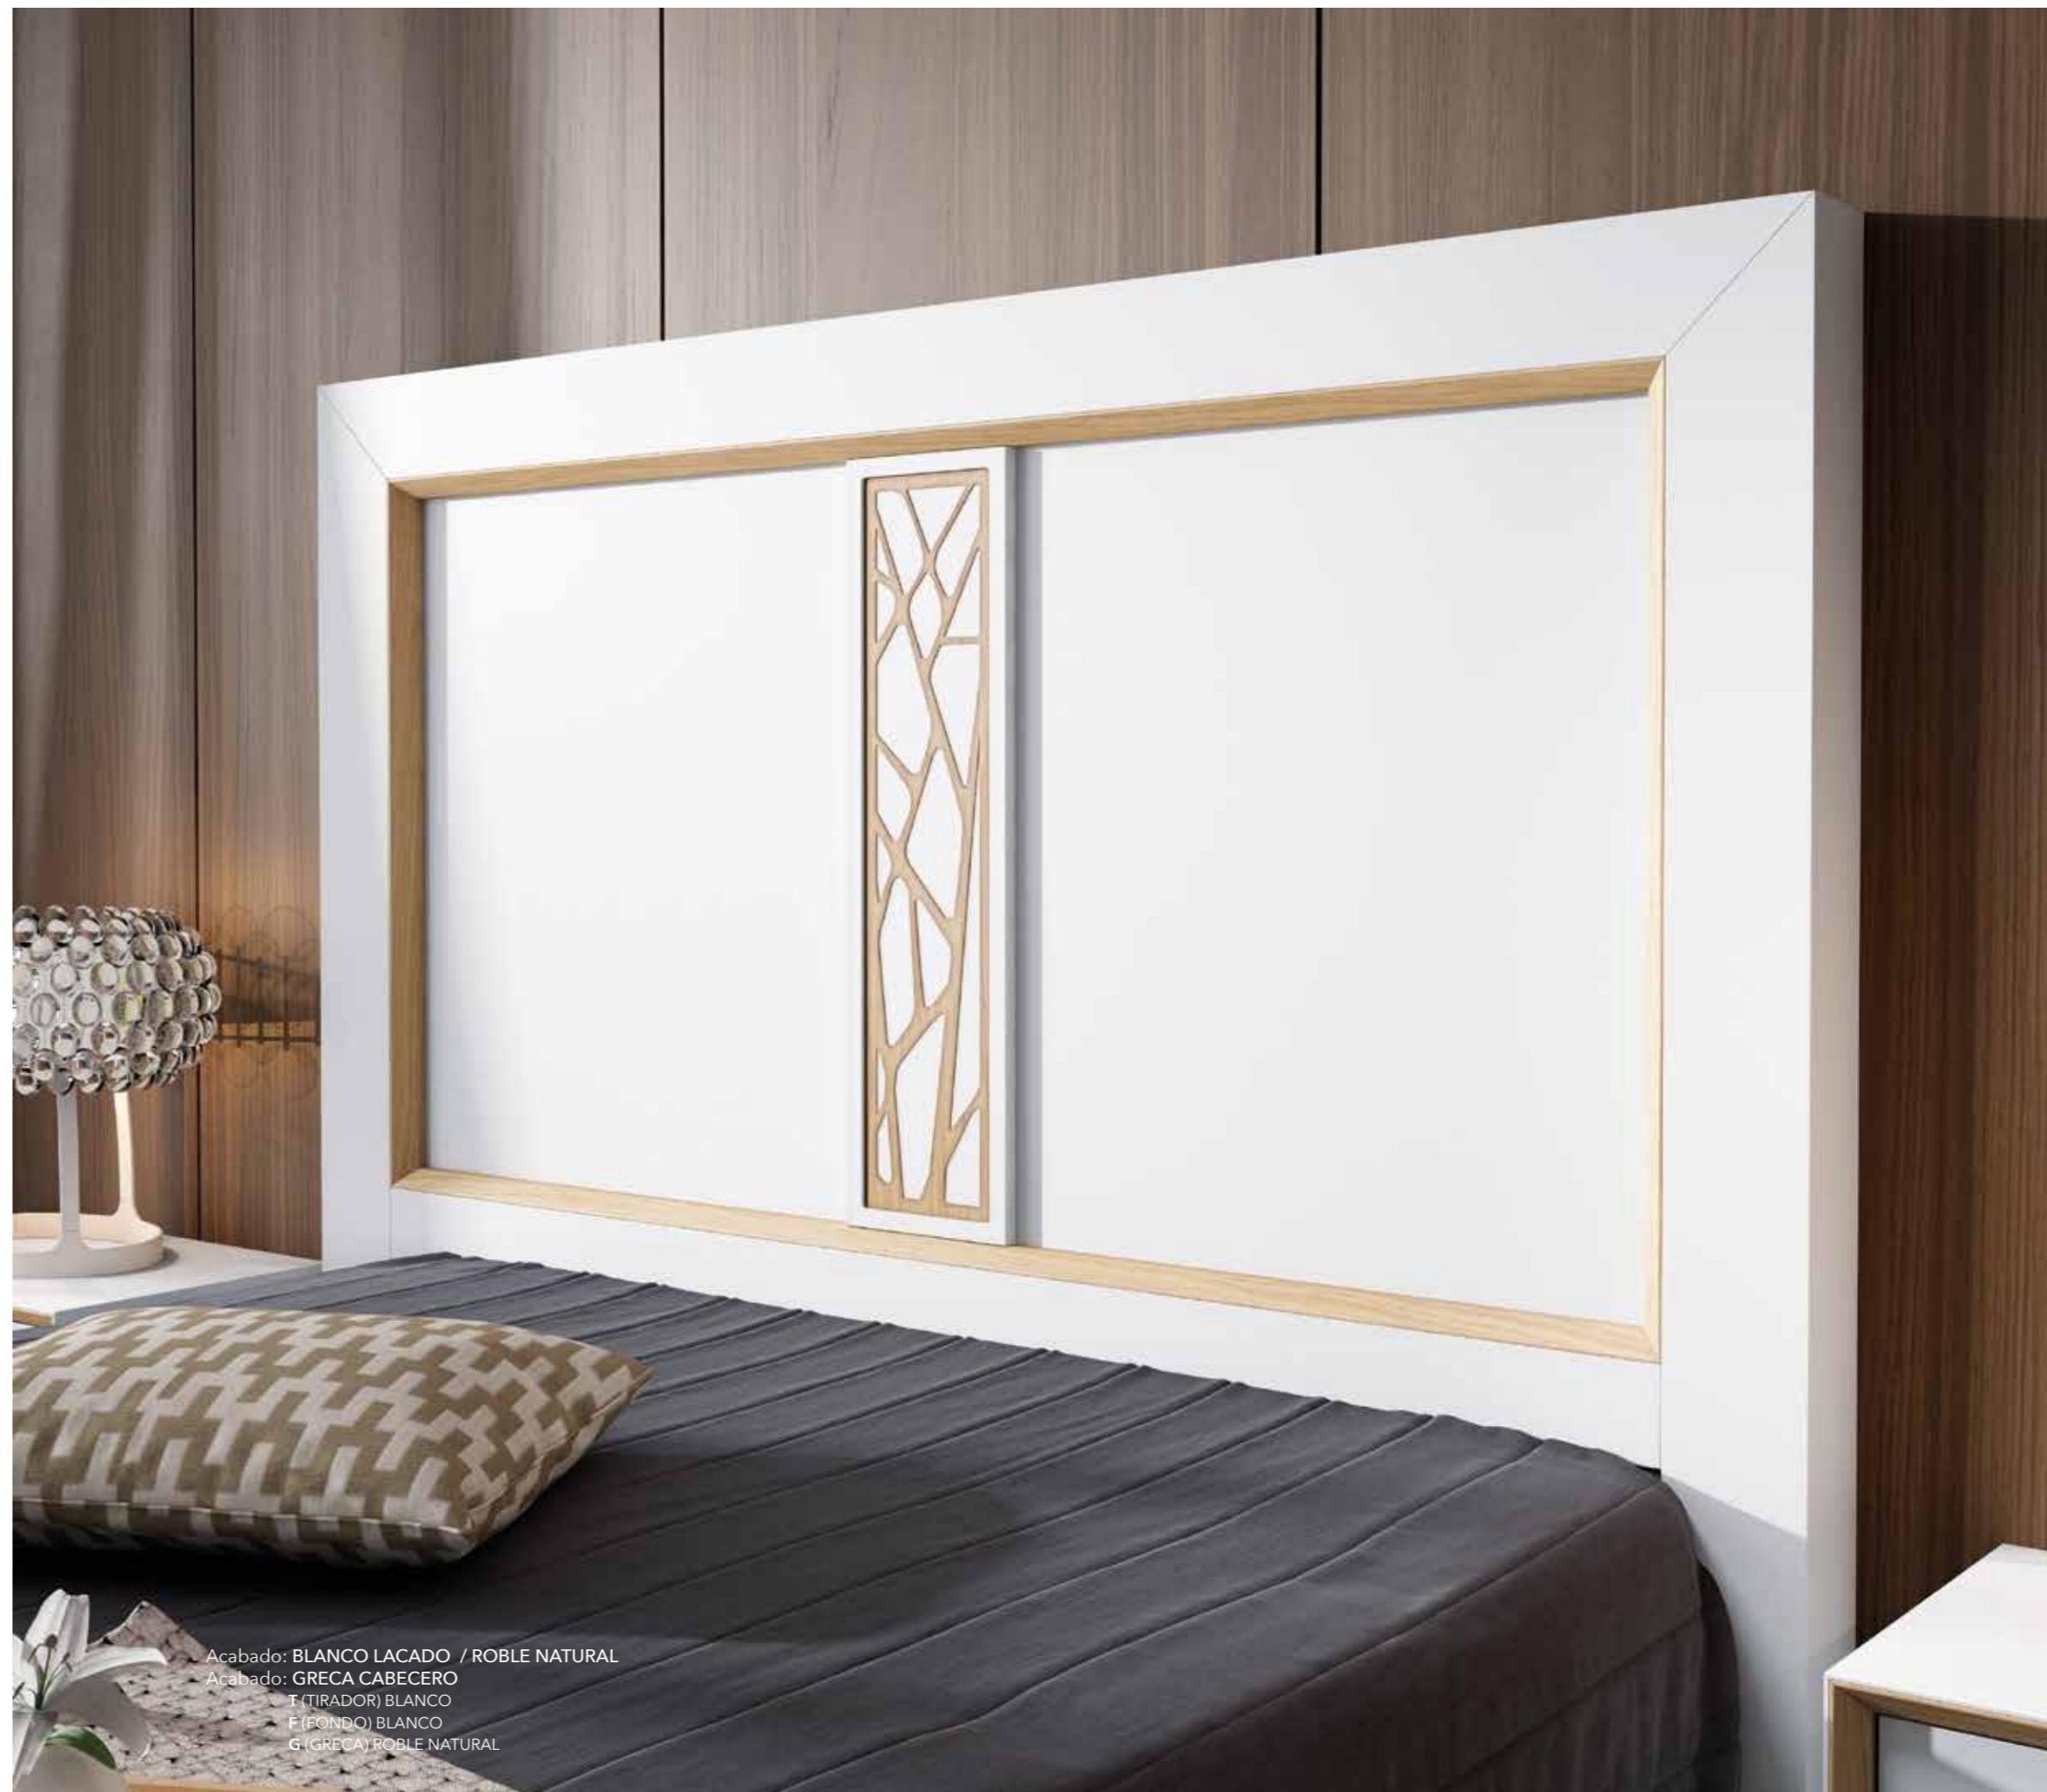

REF: 8600/8613
Acabado: CAPUCHINO / BLANCO LACADO
Tapizado: NILO 12
Tirador: METÁLICO CURVO MATE

N · I · L · O

Soluciones y propuestas para recrear en el dormitorio
una atmósfera de paz y relax, el karma perfecto...