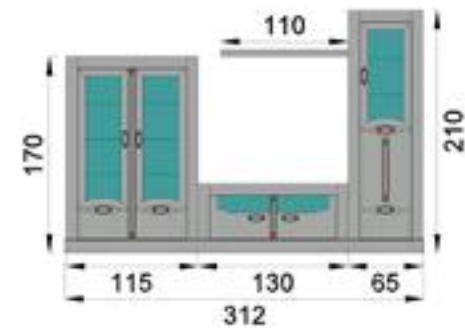

COMPOSICIÓN 3

Roble 657 puntos
P. Abierto 710 puntos
Lacado 756 puntos

Color: Arena poro abierto y lacado blanco