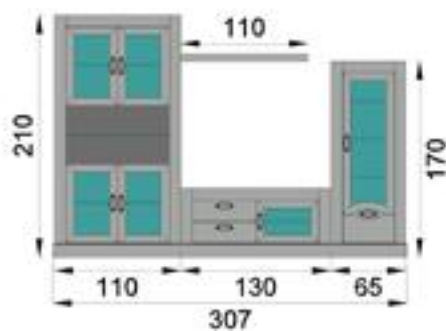

COMPOSICIÓN 4

Roble 679 puntos
P. Abierto 733 puntos
Lacado 781 puntos

Color: Color nº3 difuminado