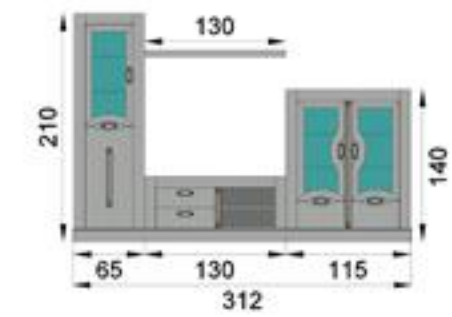

COMPOSICIÓN 5

Roble 619 puntos
P. Abierto 669 puntos
Lacado 712 puntos

Color: Lacado blanco y lacado gris