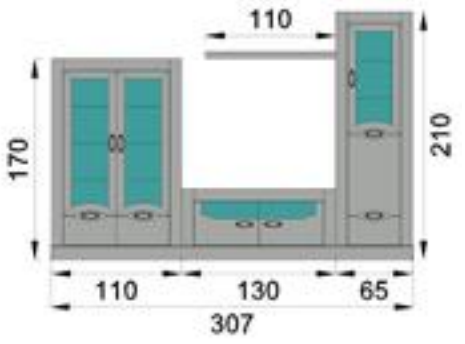

### MESA DE CENTRO ELEVABLE

Roble	167 puntos
P. Abierto	180 puntos
Lacado	192 puntos

Color: Beige poro abierto

## COMPOSICIÓN 2

Roble 657 puntos  
 P. Abierto 710 puntos  
 Lacado 756 puntos  
 + incremento zocalo "pata" 31 puntos

**Color:** Lacado crema y frentes arena poro abierto

**KIEV**  
COLECCIÓN

**MESA DE COMEDOR REF. KV120**