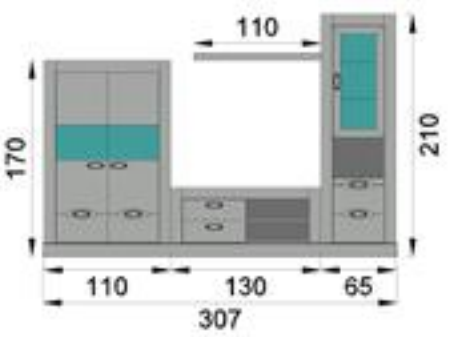

### COMPOSICIÓN 7

Roble 504 puntos  
 P. Abierto 544 puntos  
 Lacado 580 puntos

**Color:** Lacado blanco y roble color natural

**COMPOSICIÓN 8**

Roble	657 puntos
P. Abierto	710 puntos
Lacado	756 puntos

**Color:** Lacado blanco y blanco poro abierto