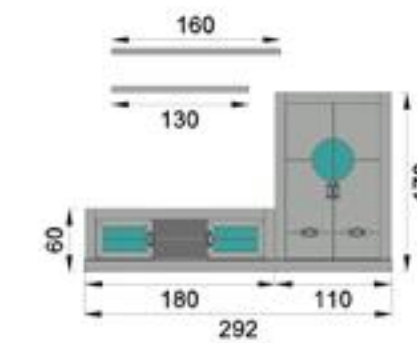

### COMPOSICIÓN 5

Roble 619 puntos  
 P. Abierto 669 puntos  
 Lacado 712 puntos

Color: Lacado blanco y lacado gris

## COMPOSICIÓN 6

Roble 479 puntos  
P. Abierto 517 puntos  
Lacado 551 puntos  
+ incremento zocalo "pata" 31 puntos

**Color:** Roble color natural y lacado crema

### COMPOSICIÓN 7

Roble 504 puntos  
 P. Abierto 544 puntos  
 Lacado 580 puntos

**Color:** Lacado blanco y roble color natural

**COMPOSICIÓN 8**

Roble	657 puntos
P. Abierto	710 puntos
Lacado	756 puntos

**Color:** Lacado blanco y blanco poro abierto