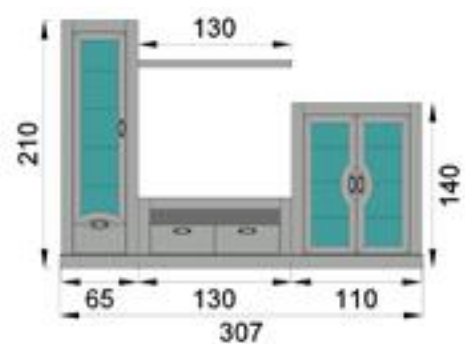

## COMPOSICIÓN 1

Roble 619 puntos  
P. Abierto 669 puntos  
Lacado 712 puntos

Color: Beige poro abierto