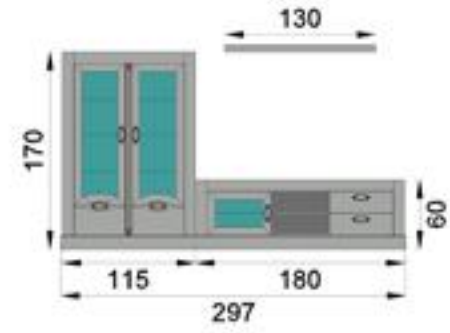

COMPOSICIÓN 6

Roble 479 puntos
P. Abierto 517 puntos
Lacado 551 puntos
+ incremento zocalo "pata" 31 puntos

Color: Roble color natural y lacado crema