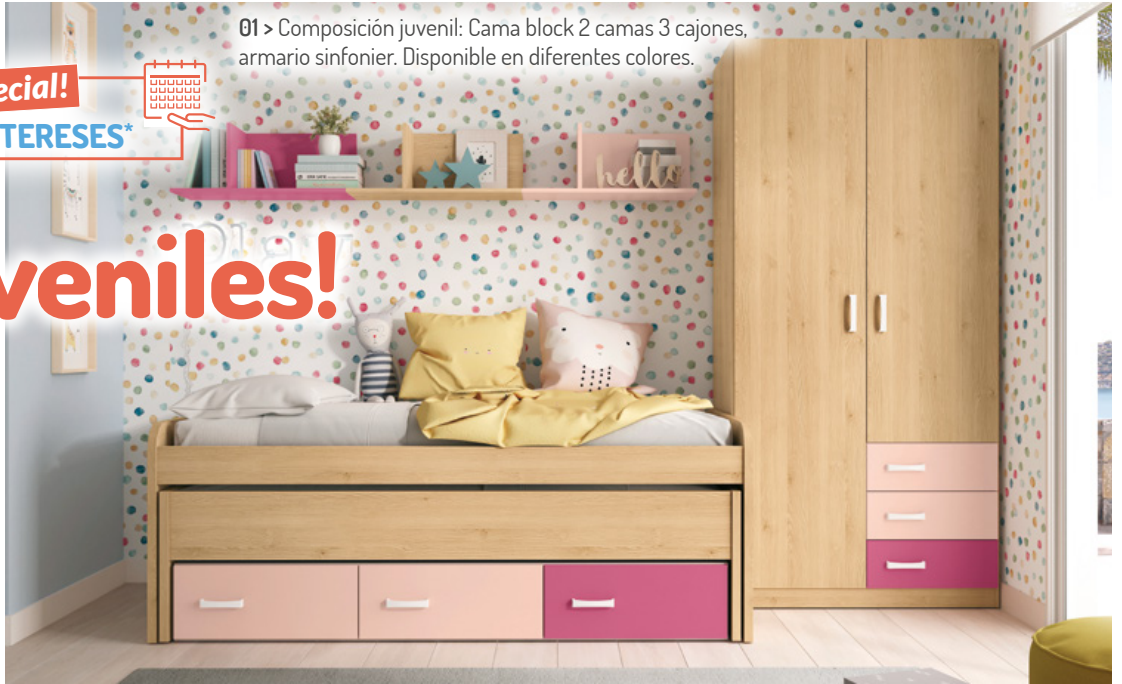

> rebajas
~~487€~~
-20%

389€

por sólo **16,21€/mes**
en **24 CUOTAS**
SIN INTERESES*

Financiación Especial!
en **24 MESES SIN INTERESES***

01 > Composición juvenil: Cama block 2 camas 3 cajones,
armario sinfonier. Disponible en diferentes colores.

> rebajas
~~875€~~
ahora
POR SÓLO!!

> juveniles!

699€

por sólo **29,13€/mes**
en **24 CUOTAS**
SIN INTERESES*

**TRANSPORTE Y MONTAJE
GRATUITOS***

01 > Composición juvenil: Cama block 2 camas 2 cajones,
armario rincón, zona de estudio.