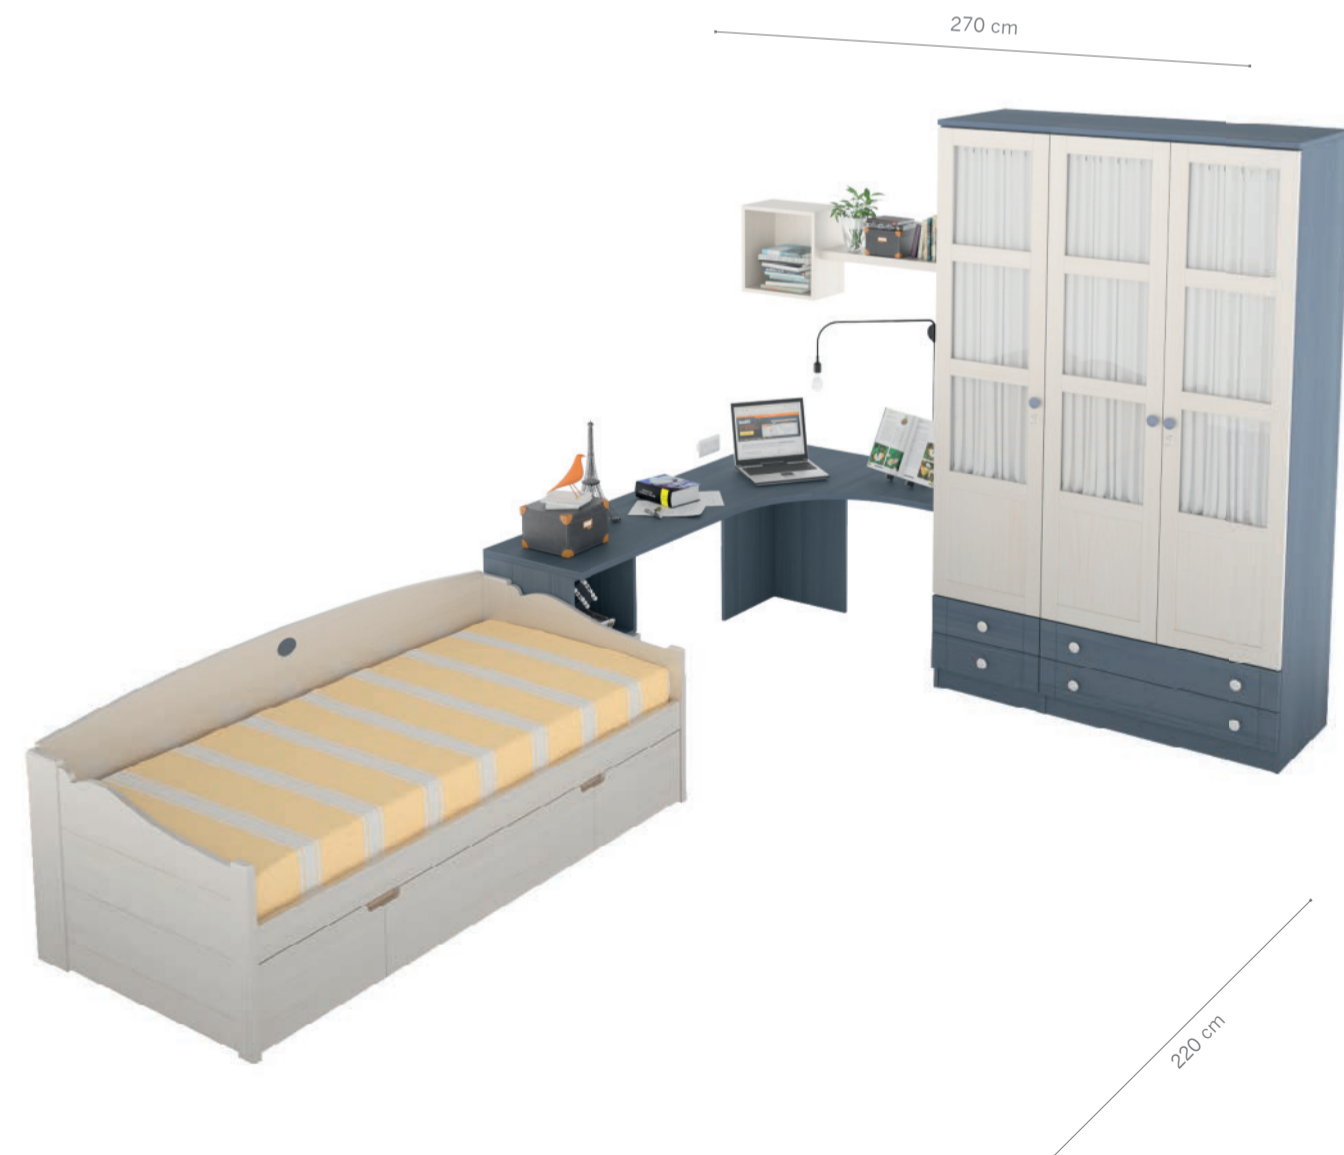

Ref. 7001 P.268

Sofá nido Danae con arrastre
Danae sofa bed w/ pull-out front
206 x 67 x 100 cm

Ref. 3088 P.74

Bajo 2 cajones y hueco de 40
(base encimera)
Lower unit 2 drawers, 40 cm niche
(work area base)
40 x 74 x 47 cm

Ref. 7038 P.110

Encimera rincón derecha
260 x 120 cm (cortada a 200 x 120 cm)
Right corner work area
260 x 120 cm (cut to 200 x 120 cm)
200 x 120 x 3 cm

Ref. 3040 P.25

Pie de ala para mesa estudio rincón
Wing leg for corner study desk
42 x 74 x 42 cm

Ref. 3039 P.19

Pie de ala para mesa estudio
Wing leg for study desk
16 x 74 x 40 cm

Ref. EC012 P.23

Cubo estante (cuadrado)
Shelf cube (square)
40 x 40 x 25 cm

Ref. EC002 P.19

Estante de pared de 80
Wall shelf, 80 cm
80 x 4 x 20 cm

Ref. 7066 P.347

Armario 1 puerta izquierda cristal-visillo
y 2 cajones Camelia de 240
Camelia wardrobe 1 glass/curtain doors
& 2 drawers, 240 cm
100 x 240 x 57 cm

Ref. 7067 P.332

Armario 2 puertas cristal-visillo
y 1 cajón Camelia de 240
Camelia wardrobe 2 glass/curtain
doors & 1 drawer, 240 cm
100 x 240 x 57cm