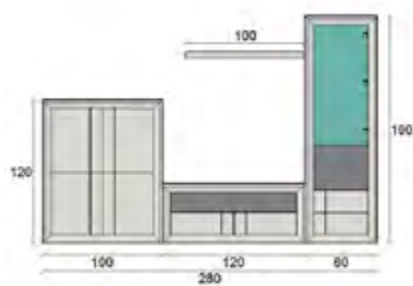

Precio y medidas

ROBLE	340 pts.
ROBLE PORO ABIERTO	357 pts.
LACADO	374 pts.

* Para más información consultar la tarifa al final de este catálogo.

Detalle

Acabados

-  Roble color 3 difuminado
-  Lacado crema 0597