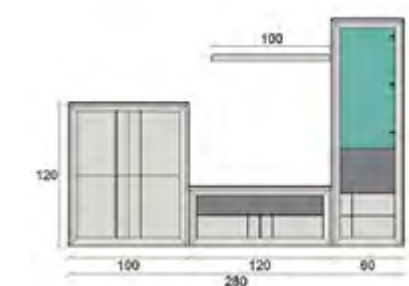

Precio y medidas

ROBLE	356 pts.
ROBLE PORO ABIERTO	374 pts.
LACADO	392 pts.

* Para más información consultar la tarifa al final de este catálogo.

Acabados

Roble color 1 Global

Roble blanco poro abierto

Precio y medidas

ROBLE	382 pts.
ROBLE PORO ABIERTO	401 pts.
LACADO	420 pts.

* Para más información consultar la tarifa al final de este catálogo.

NORDIK SALÓN 4

Detalle

Acabados

Precio y medidas

ROBLE	362 pts.
ROBLE PORO ABIERTO	380 pts.
LACADO	398 pts.