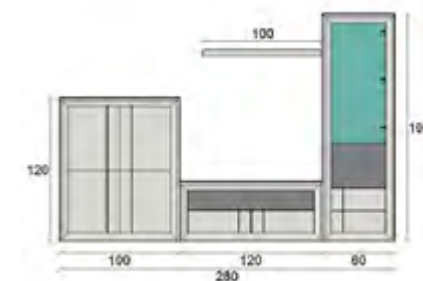

* Para más información consultar la tarifa al final de este catálogo.

Acabados

-  Lacado blanco
-  Roble color I Global

Precio y medidas

ROBLE	348 pts.
ROBLE PORO ABIERTO	365 pts.
LACADO	383 pts.

* Para más información consultar la tarifa al final de este catálogo.

Detalle

Acabados

Roble color 1 Global difuminado

Roble color 7 Global

Precio

APARADOR • MESA EXTENSIBLE 140 CM • 4 SILLAS

ROBLE	639 pts.
ROBLE PORO ABIERTO	671 pts.
LACADO	703 pts.

* Para más información consultar la tarifa al final de este catálogo.