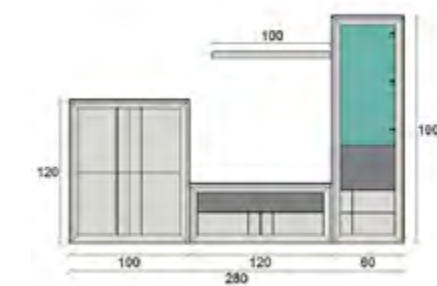

Precio y medidas

ROBLE	340 pts.
ROBLE PORO ABIERTO	357 pts.
LACADO	374 pts.

* Para más información consultar la tarifa al final de este catálogo.

Detalle

Acabados

-  Roble color 3 difuminado
-  Lacado crema 0597

Precio y medidas

ROBLE	356 pts.
ROBLE PORO ABIERTO	374 pts.
LACADO	392 pts.

* Para más información consultar la tarifa al final de este catálogo.

Acabados

Roble color 1 Global

Roble blanco poro abierto

Precio y medidas

ROBLE	382 pts.
ROBLE PORO ABIERTO	401 pts.
LACADO	420 pts.

* Para más información consultar la tarifa al final de este catálogo.

NORDIK SALÓN 4

Detalle

Acabados

Precio y medidas

ROBLE	362 pts.
ROBLE PORO ABIERTO	380 pts.
LACADO	398 pts.