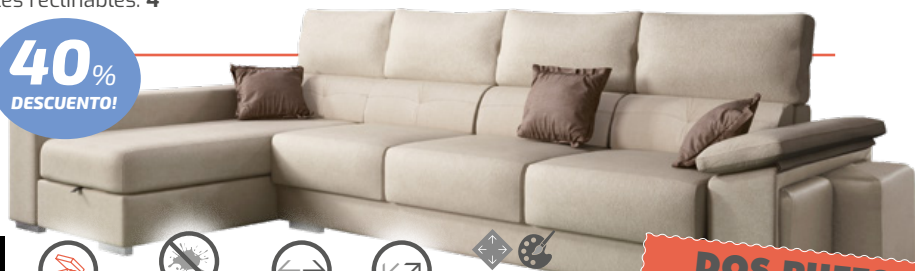

DOS PUFFS DE REGALO!

¡POR SOLO 29,79€/mes!
en 24 meses SIN INTERESES.